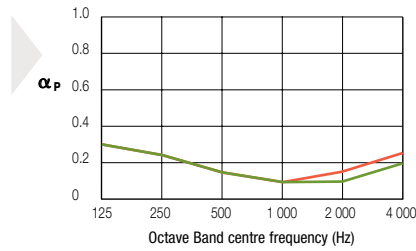

# RETAIL

RETAIL	BOARD	TEGULAR	MICROLOOK
	 Prelude XL <sup>2</sup> /TLX 24 mm Prelude Sixty <sup>2</sup>	 Prelude XL <sup>2</sup> /TLX 24 mm Prelude Sixty <sup>2</sup>	 Prelude XL <sup>2</sup> /TL 15 mm Interlude XL <sup>2</sup> 15 mm
600 x 600 x 14 mm	3062 M	3064 M	3065 M
600 x 1200 x 14 mm	3063 M		
600 x 600 x 12 mm	3680 M		
600 x 1200 x 12 mm	3841 M		

EN ISO 354 & EN ISO 11654

$\alpha_w$	NRC	125	250	500	1000	2000	4000	Hz	
● 12 mm	<b>0.15(L)</b>	0.15	0.30	0.25	0.15	0.10	0.10	0.20	$\alpha_p$
● 14 mm	<b>0.15(L)</b>	0.15	0.30	0.25	0.15	0.10	0.15	0.25	$\alpha_p$
<b>Class E</b>									

EN 20140-9 & EN ISO 717-1

$D_{ncw}$
<b>32 dB</b>

EEA Euroclass A2-s1, d0
EN 13501-1

EN 12667 & ISO 8301

$\lambda = 0.06 \text{ W/m K}$

90 % RH

14mm: 3.5 kg/m<sup>2</sup>  
12mm: 2.7 kg/m<sup>2</sup>

Please contact our Armstrong Technical Sales Group for further details.